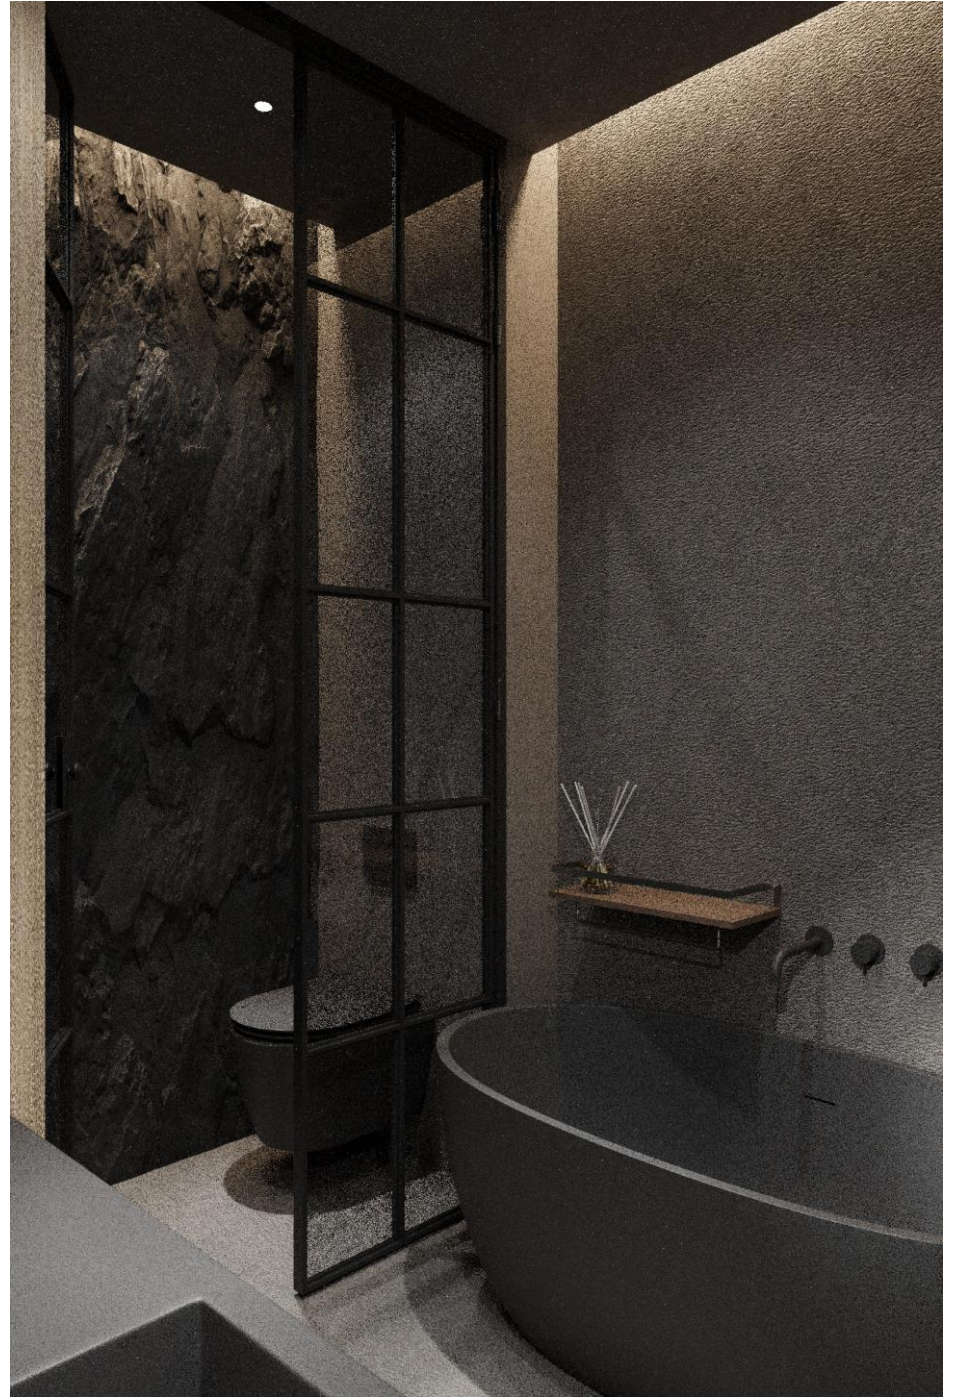

ДИЗАЙН-ПРОЕКТ

визуализации

квартира в г. Ростов-на-Дону,
ЖК Измайльский экоквартал

ПРИМЕЧАНИЕ.

В данном альбоме представлены основные ракурсы и узлы подготовленного в ходе работы дизайн-проекта. Более полный комплект визуализаций предоставляется Заказчику в электронном виде на почтовый адрес и дублируется в чат WhatsApp. В том числе визуализации динамики света и видео, демонстрирующее сценарии освещения. Дополнительные ракурсы визуализаций могут быть предоставлены Заказчику по желанию.