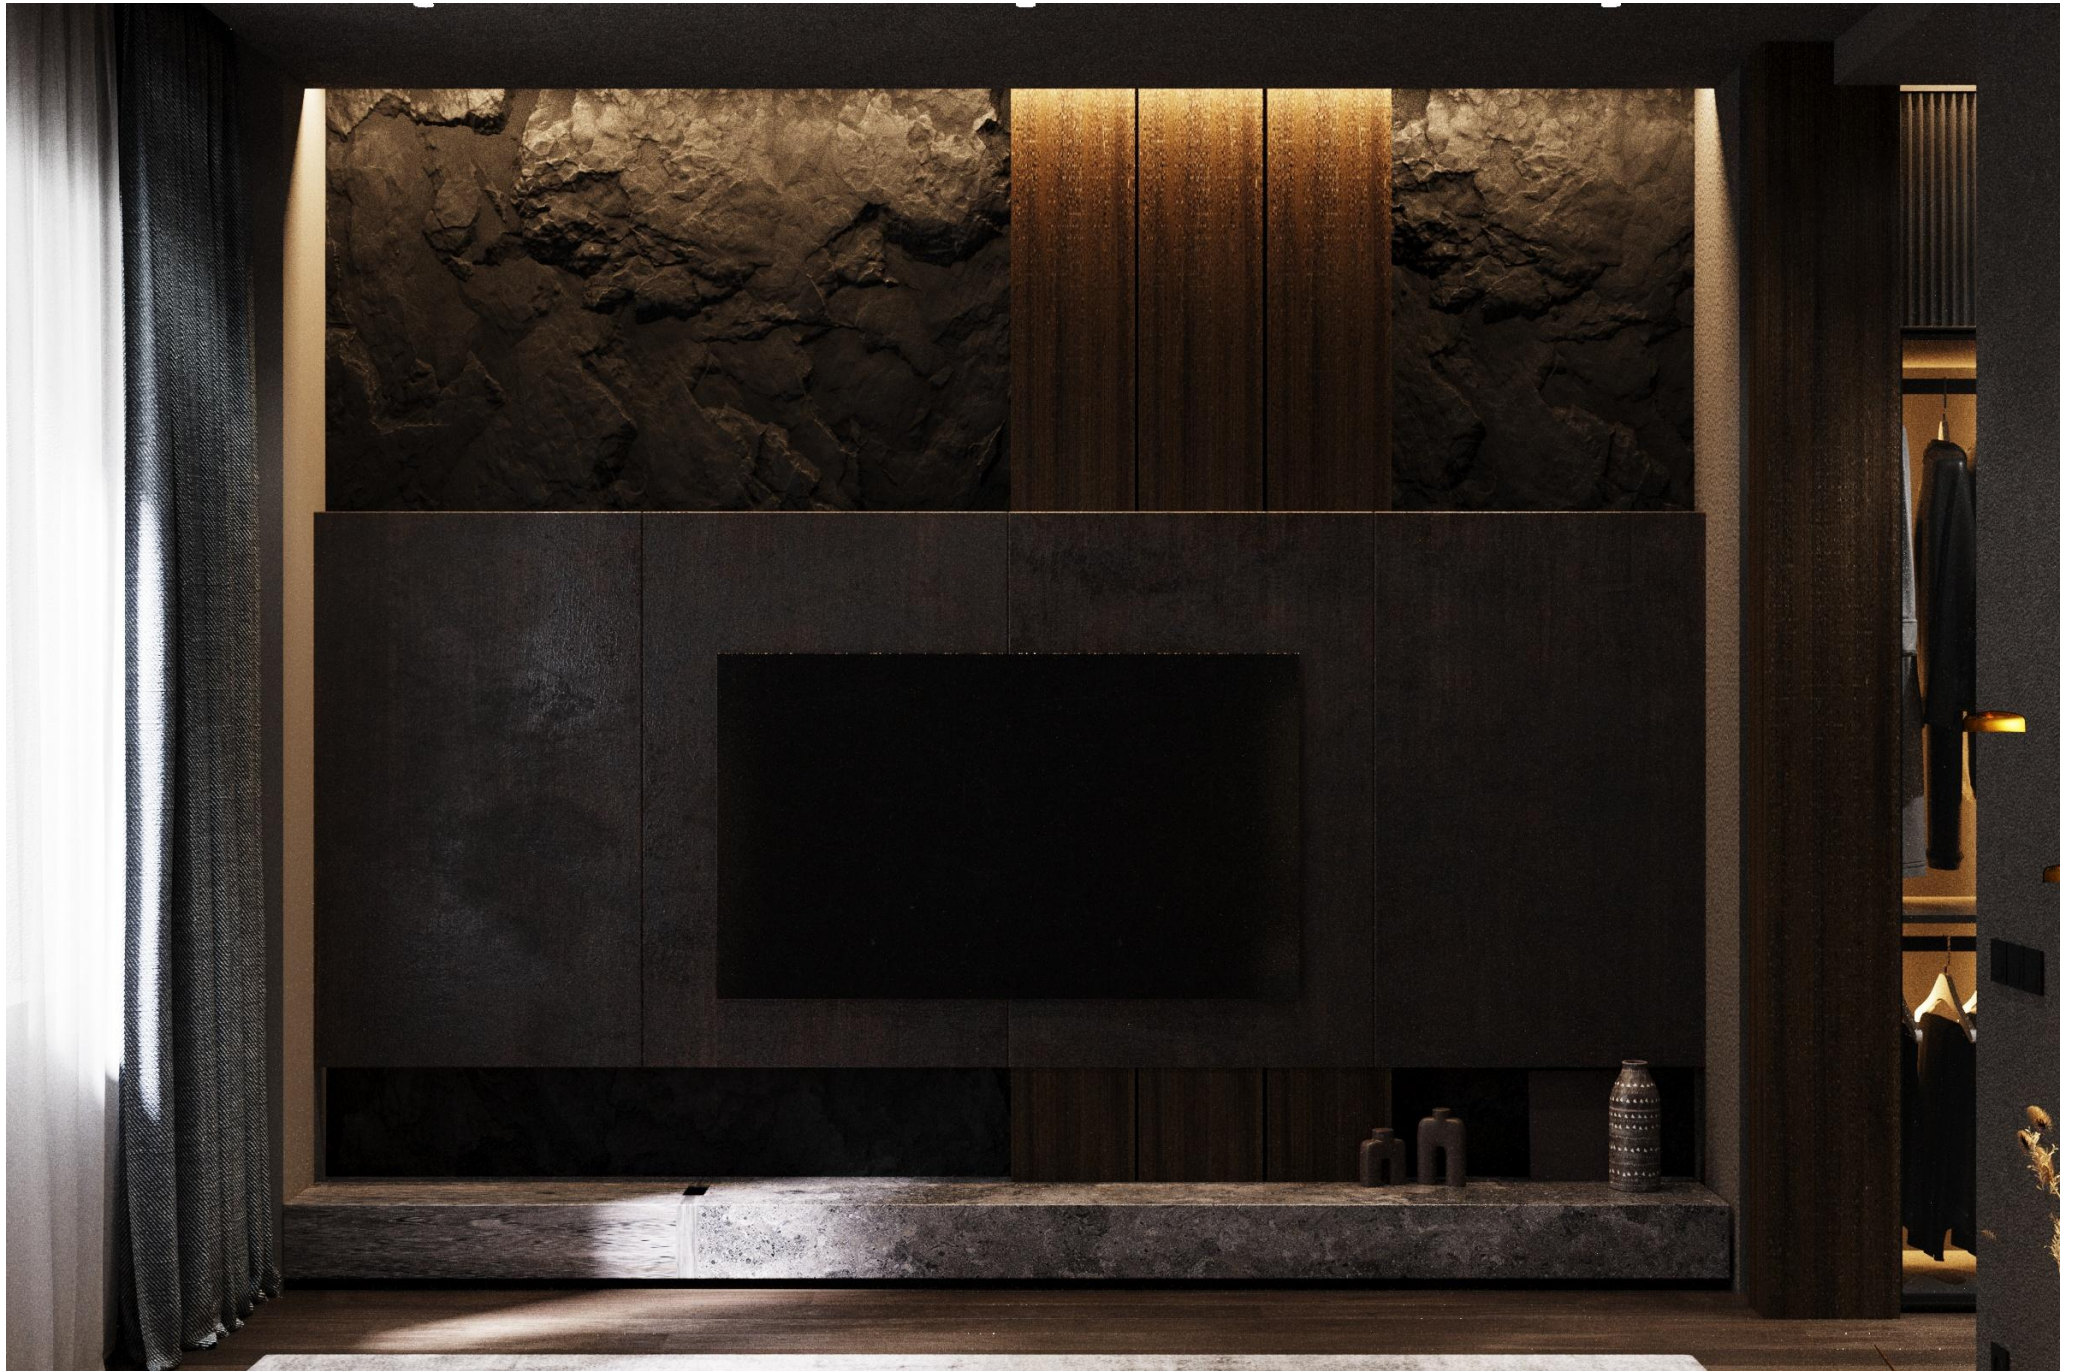

ДИЗАЙН-ПРОЕКТ

визуализации

квартира в г. Ростов-на-Дону,
ЖК Измайльский экоквартал

ПРИМЕЧАНИЕ.

В данном альбоме представлены основные ракурсы и узлы подготовленного в ходе работы дизайн-проекта. Более полный комплект визуализаций предоставляется Заказчику в электронном виде на почтовый адрес и дублируется в чат WhatsApp. В том числе визуализации динамики света и видео, демонстрирующее сценарии освещения. Дополнительные ракурсы визуализаций могут быть предоставлены Заказчику по желанию.