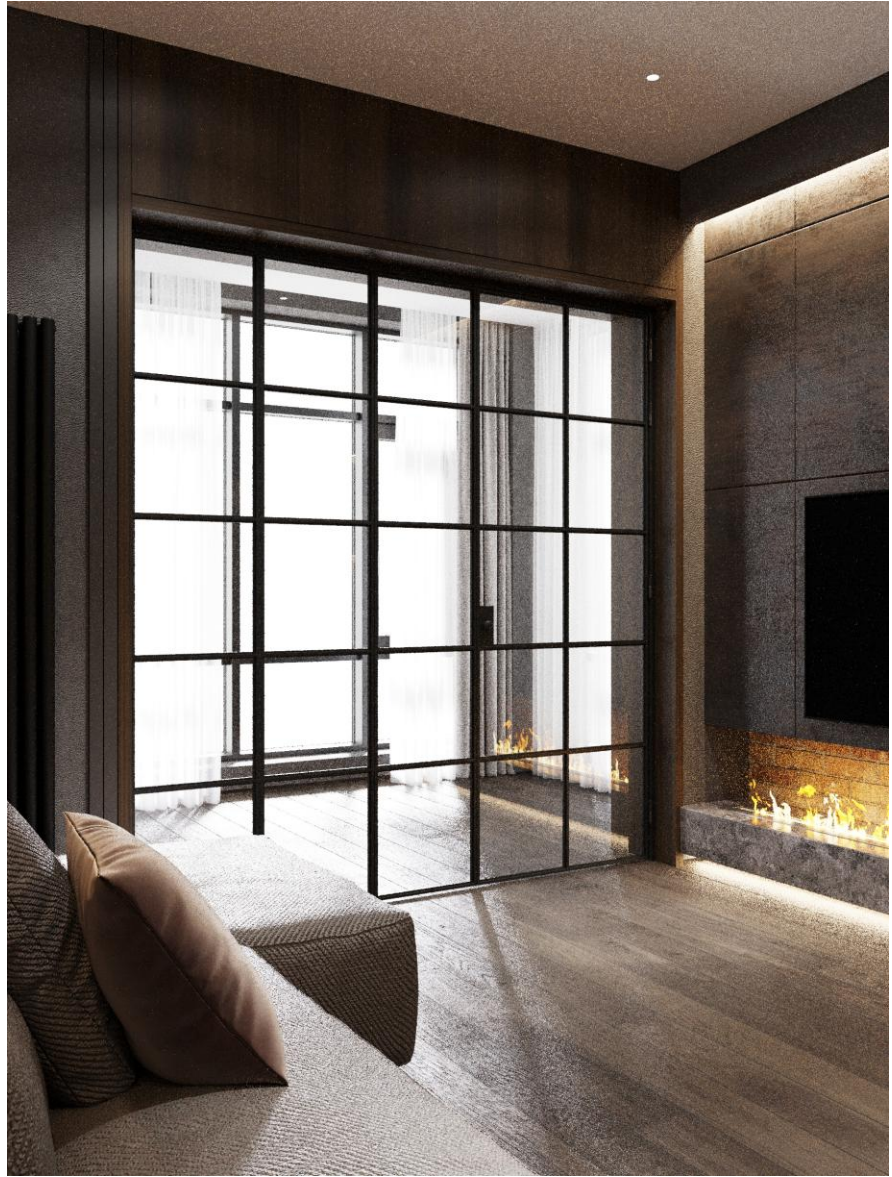

ДИЗАЙН-ПРОЕКТ

визуализации

квартира в г. Ростов-на-Дону,
ЖК Измайльский экоквартал

ПРИМЕЧАНИЕ.

В данном альбоме представлены основные ракурсы и узлы подготовленного в ходе работы дизайн-проекта. Более полный комплект визуализаций предоставляется Заказчику в электронном виде на почтовый адрес и дублируется в чат WhatsApp. В том числе визуализации динамики света и видео, демонстрирующее сценарии освещения. Дополнительные ракурсы визуализаций могут быть предоставлены Заказчику по желанию.