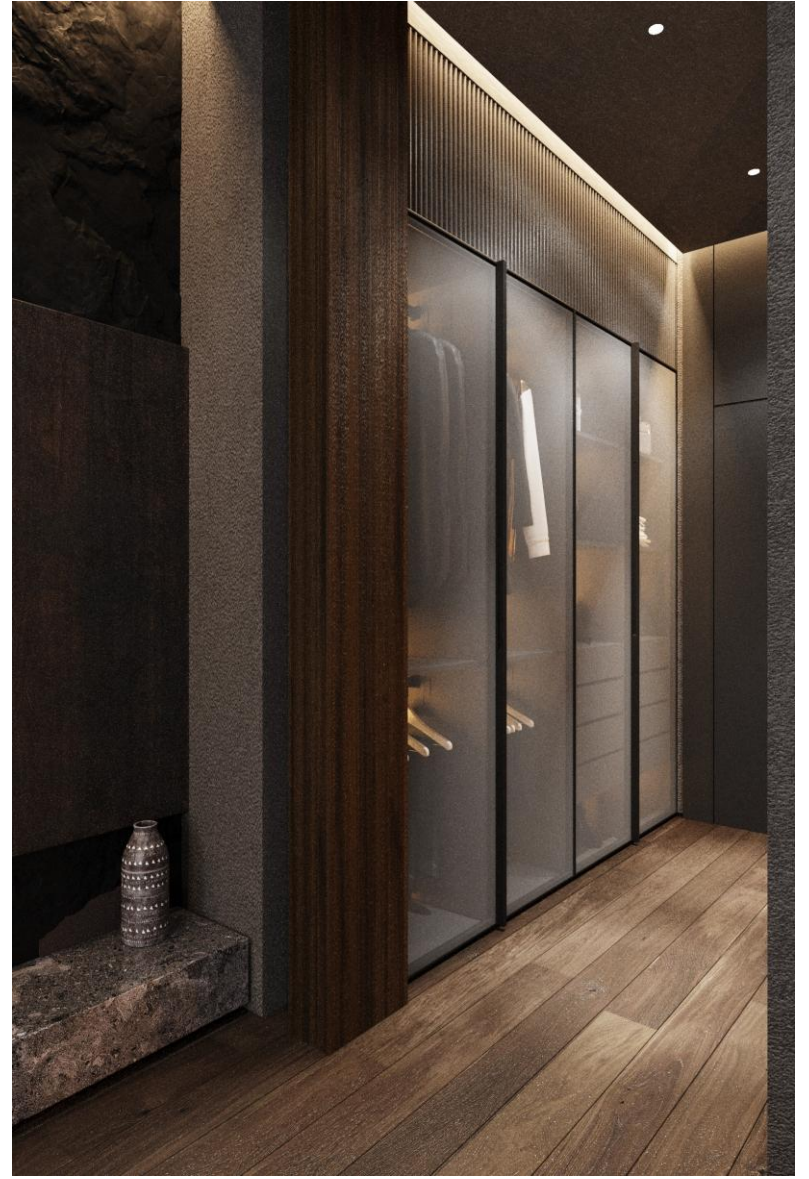

ДИЗАЙН-ПРОЕКТ

визуализации

квартира в г. Ростов-на-Дону,
ЖК Измайльский экоквартал

ПРИМЕЧАНИЕ.

В данном альбоме представлены основные ракурсы и узлы подготовленного в ходе работы дизайн-проекта. Более полный комплект визуализаций предоставляется Заказчику в электронном виде на почтовый адрес и дублируется в чат WhatsApp. В том числе визуализации динамики света и видео, демонстрирующее сценарии освещения. Дополнительные ракурсы визуализаций могут быть предоставлены Заказчику по желанию.